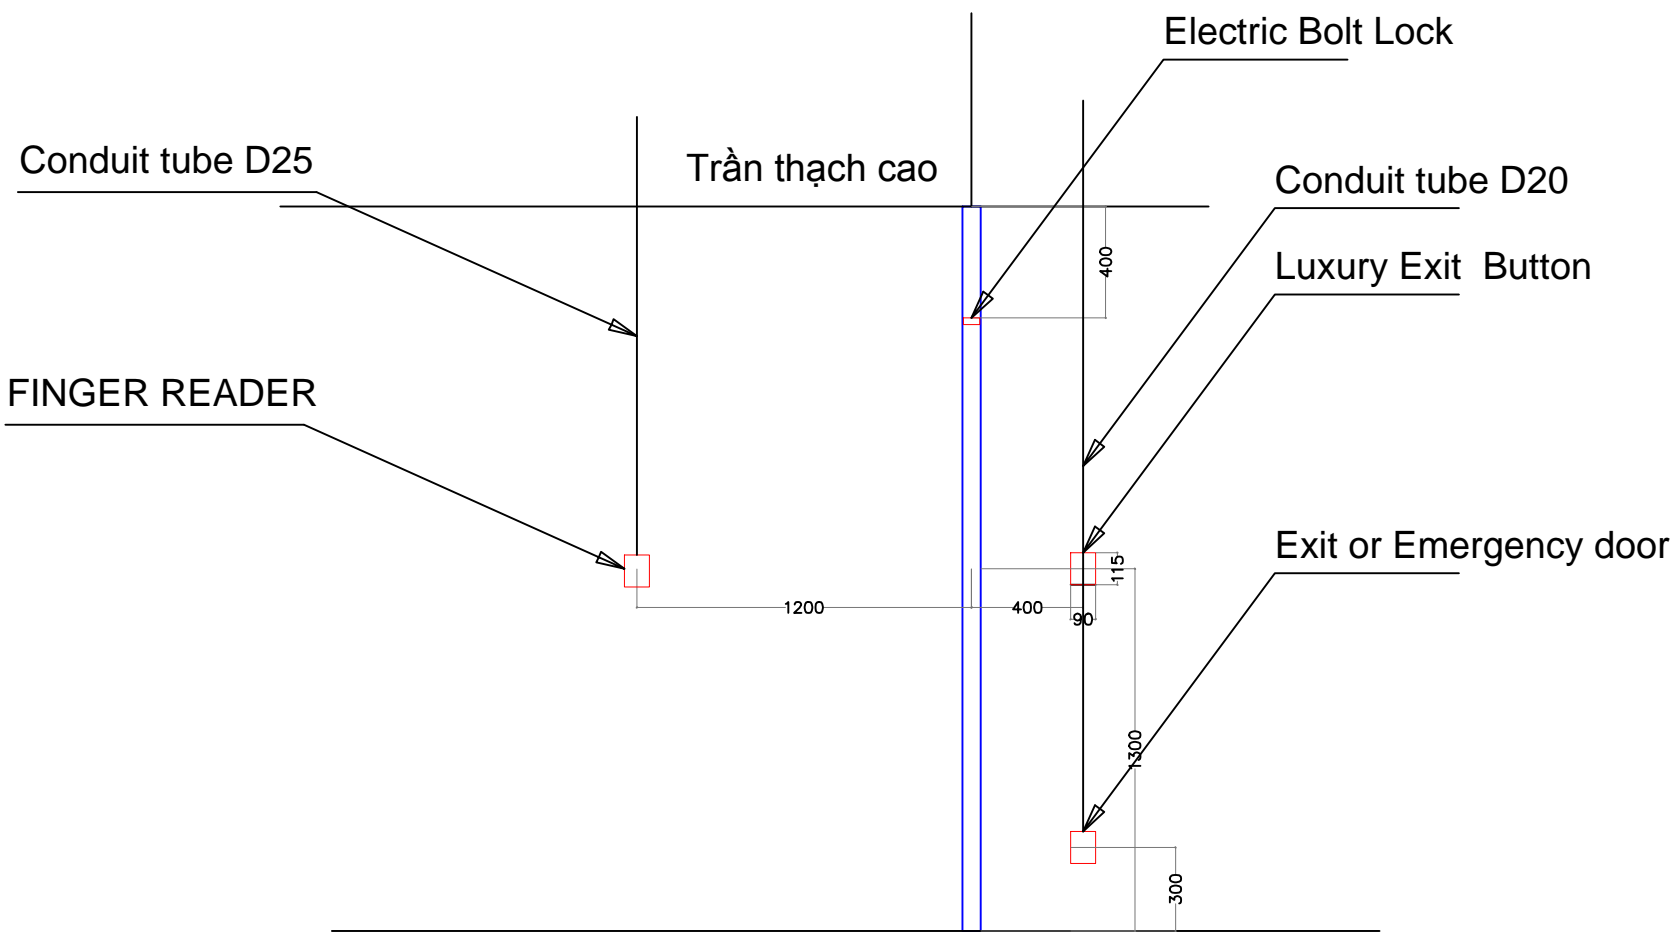

Kích thước cửa nhôm xingfa trắng sữa

Bố trí thiết bị cho hệ thống khóa từ

CUSTOMER		HARIKI PRECISION VIET NAM CO., LTD	
DWG.NO		2109-11.	
Drawn	Lê Thị Thanh Vân	ACCESS CONTROL	
Checked	Trần Đình Hải		
Date	07-11-20109		
CÔNG TY TNHH DỊCH VỤ THIẾT BỊ AN NINH HẢI ANH			Unit: mm No: 1